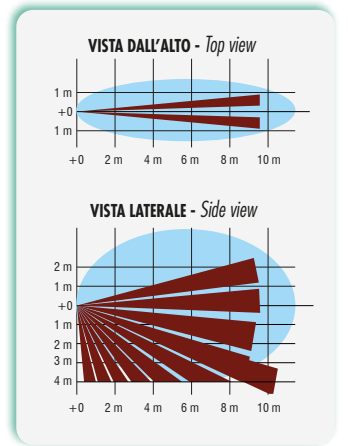

ACCESSORI OPZIONALI
OPTIONAL