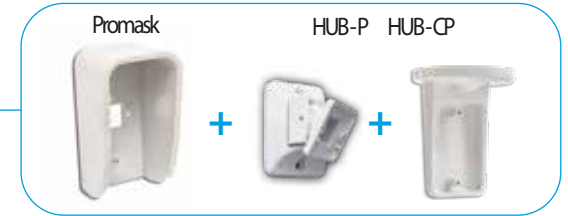

www.eea-security.com

Velvet DT Lab

MADE IN ITALY

MADE IN ITALY

Funzioni principali

Main features

		FACTORY LABLINE LAB	CUT LAB	CENTRUM LAB
 DT Rilevatore doppia tecnologia	DT Dual technology motion detector	●	●	●
 WIRELESS Rilevatore a basso assorbimento per sistemi via radio.	WIRELESS Motion detector for wireless system.	●	●	●
 PORTATA METRI Il rilevatore ha una portata operativa di:	METERS RANGE The detector has an operating range of:	8 mt	8 mt	4 mt
 IMPERMEABILITÀ Il rilevatore è IMPERMEABILE grazie alla presenza di guarnizioni nei profili di chiusura.	WATERPROOF The detector is waterproof due to the presence of seals in closing edge.	●		
 ALIMENTAZIONE Alimentazione 3,6V e 3V	VOLTAGE Voltage 3,6V and 3V	●	●	●
 NO/NC Contatto allarme NO/NC selezionabile da DIP SWITCH.	NO/NC Alarm contact NO/NC selectable by DIP SWITCH.	●	●	●
 COMPENSAZIONE DELLA TEMPERATURA Gli algoritmi di elaborazione ottimizzano automaticamente la rilevazione in funzione della temperatura.	TEMPERATURE COMPENSATION Processing algorithms automatically optimize the detection in function of temperature.	●	●	●
 PET IMMUNITY Immunità agli animali di piccola taglia (con applicazione accessorio dedicato).	PET IMMUNITY Pet immunity (with the application dedicated accessory).	●	●	
 TEMPO DI RITARDO Tempo di ritardo selezionabile.	TIME DELAY Time delay selectable.	●	●	●
 LED OFF Disattiva le visualizzazioni di rilevazione mantenendo abilitate le visualizzazioni delle memorie.	LED OFF Remote enabling LED.	●	●	●
 COLORI Disponibile in diversi colori.	COLORS Available in different colors.			●

Velvet DT Lab

Rilevatori doppia tecnologia wireless a tenda.

La soluzione ideale per le protezioni da esterno.

Dual technology wireless curtain detector.

The ideal solution for outdoor installations.

FACTORY FM