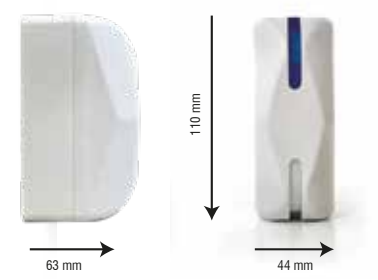

ACCESSORI OPZIONALI
OPTIONAL