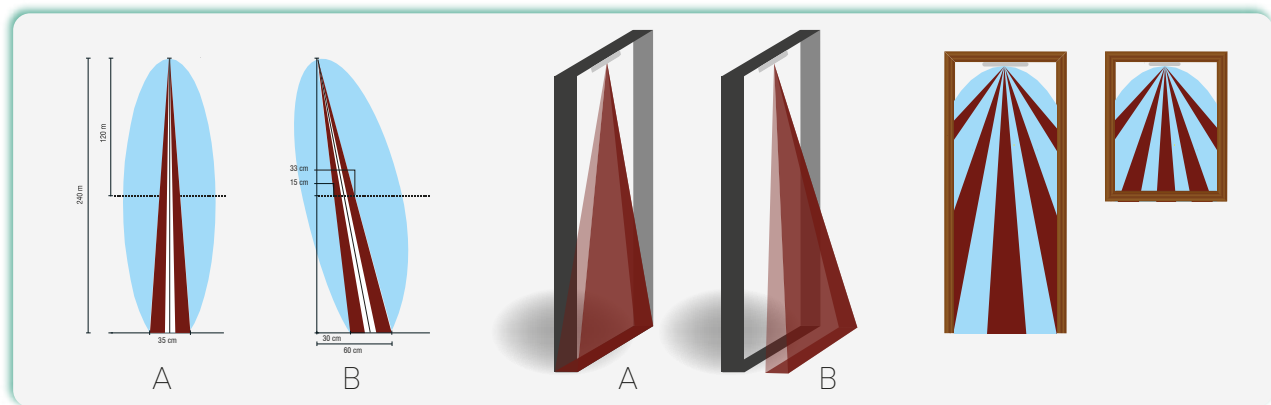

ACCESSORI OPZIONALI
OPTIONAL