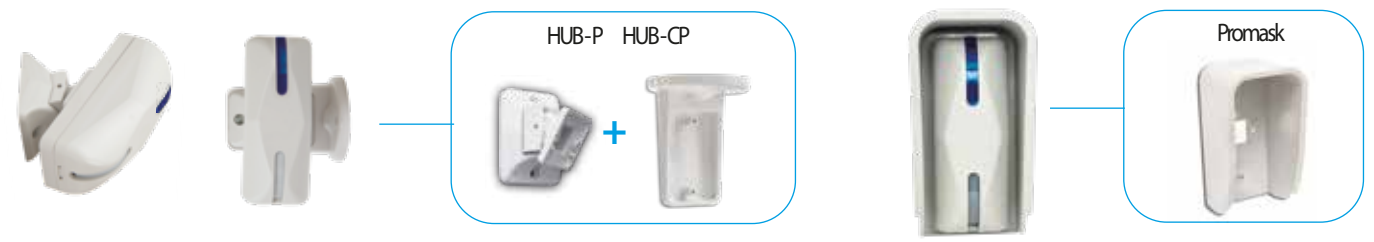

ACCESSORI OPZIONALI
OPTIONAL