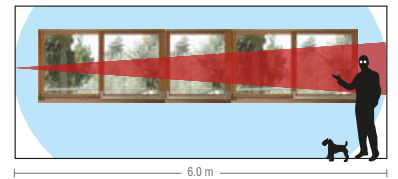

AND

Si ha la condizione di allarme quando sia la sezione Microonda che Infrarosso rilevano l'intrusione.

AND

There is alarm condition when microwave AND infrared detect the intruder.

LED OFF

Disattiva le visualizzazioni di rilevazione mantenendo abilitate le visualizzazioni delle memorie.

LED OFF

Remote enabling LED

PORTATA 6 METRI

Il rilevatore ha una portata operativa di 6 metri.

6 METERS RANGE

The detector has an operating range of 6 meters.

MEMO

Permette di visualizzare il primo allarme avvenuto ad impianto disinserito.

MEMO

Timed memory of type of alarm

COLORI

Disponibile in diversi colori.

COLORS

Available in different colors.