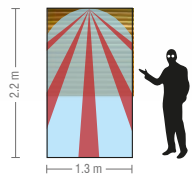

AND

Si ha la condizione di allarme quando sia la sezione Microonda che Infrarosso rilevano l'intrusione.

AND

There is alarm condition when microwave AND infrared detect the intruder.

LED OFF

Disattiva le visualizzazioni di rilevazione mantenendo abilitate le visualizzazioni delle memorie.

LED OFF

Remote enabling LED

PORTATA 6 METRI

Il rilevatore ha una portata operativa di 6 metri.

6 METERS RANGE

The detector has an operating range of 6 meters.

MEMO

Permette di visualizzare il primo allarme avvenuto ad impianto disinserito.

MEMO

Timed memory of type of alarm

COLORI

Disponibile in diversi colori.

COLORS

Available in different colors.