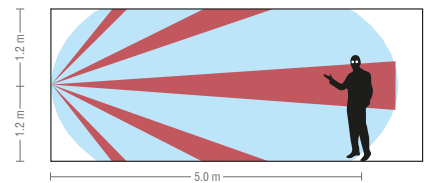

AND

Si ha la condizione di allarme quando sia la sezione Microonda che Infrarosso rilevano l'intrusione.

AND

There is alarm condition when microwave AND infrared detect the intruder.

LED OFF

Disattiva le visualizzazioni di rilevazione mantenendo abilitate le visualizzazioni delle memorie.

LED OFF

Remote enabling LED

PORTATA 6 METRI

Il rilevatore ha una portata operativa di 6 metri.

6 METERS RANGE

The detector has an operating range of 6 meters.

MEMO

Permette di visualizzare il primo allarme avvenuto ad impianto disinserito.

MEMO

Timed memory of type of alarm

COLORI

Disponibile in diversi colori.

COLORS

Available in different colors.