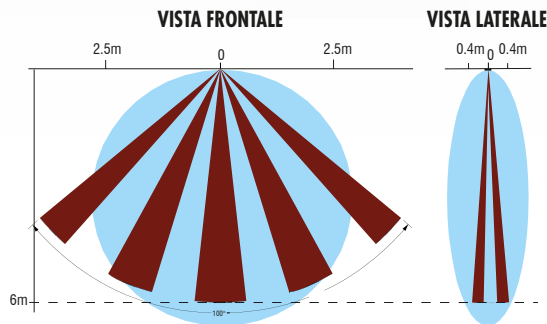

AND

Si ha la condizione di allarme quando sia la sezione Microonda che Infrarosso rilevano l'intrusione.

AND

There is alarm condition when microwave AND infrared detect the intruder.

LED OFF

Disattiva le visualizzazioni di rilevazione mantenendo abilitate le visualizzazioni delle memorie.

LED OFF

Remote enabling LED

PORTATA 6 METRI

Il rilevatore ha una portata operativa di 6 metri.

6 METERS RANGE

The detector has an operating range of 6 meters.

MEMO

Permette di visualizzare il primo allarme avvenuto ad impianto disinserito.

MEMO

Timed memory of type of alarm

COLORI

Disponibile in diversi colori.

COLORS

Available in different colors.

www.eea-security.com

MADE IN ITALY