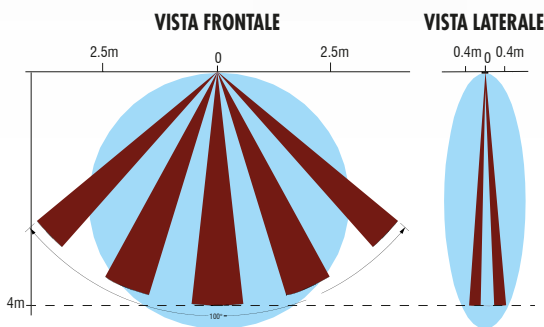

RCC-GRAFICA.com