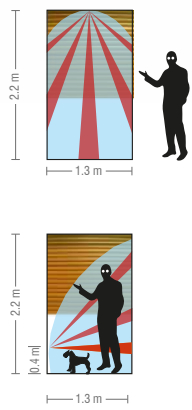

RCC-GRAFICA.com

WIRELESS

Rilevatore a basso assorbimento per sistemi via radio.

WIRELESS

Motion detector for wireless system.

AND

Si ha la condizione di allarme quando sia la sezione Microonda che Infrarosso rilevano l'intrusione.

AND

There is alarm condition when microwave AND infrared detect the intruder.

LED OFF

Disattiva le visualizzazioni di rilevazione mantenendo abilitate le visualizzazioni delle memorie.

LED OFF

Remote enabling LED.

NO/NC

Contatto allarme NO/NC selezionabile da DIP SWITCH.

NO/NC

Alarm contact NO/NC selectable by DIP SWITCH.

PORTATA 4 METRI

Il rilevatore ha una portata operativa di 4 metri.

4 METERS RANGE

The detector has an operating range of 4 meters.

COLORI

Disponibile in diversi colori.

COLORS

Available in different colors.