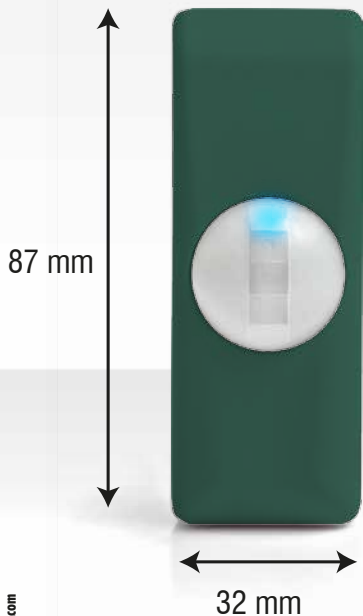

Il più compatto rilevatore doppia tecnologia
a tenda per la protezione dei varchi per sistemi via radio

UK Dual technology curtain detector for the protection of the openings for wireless system