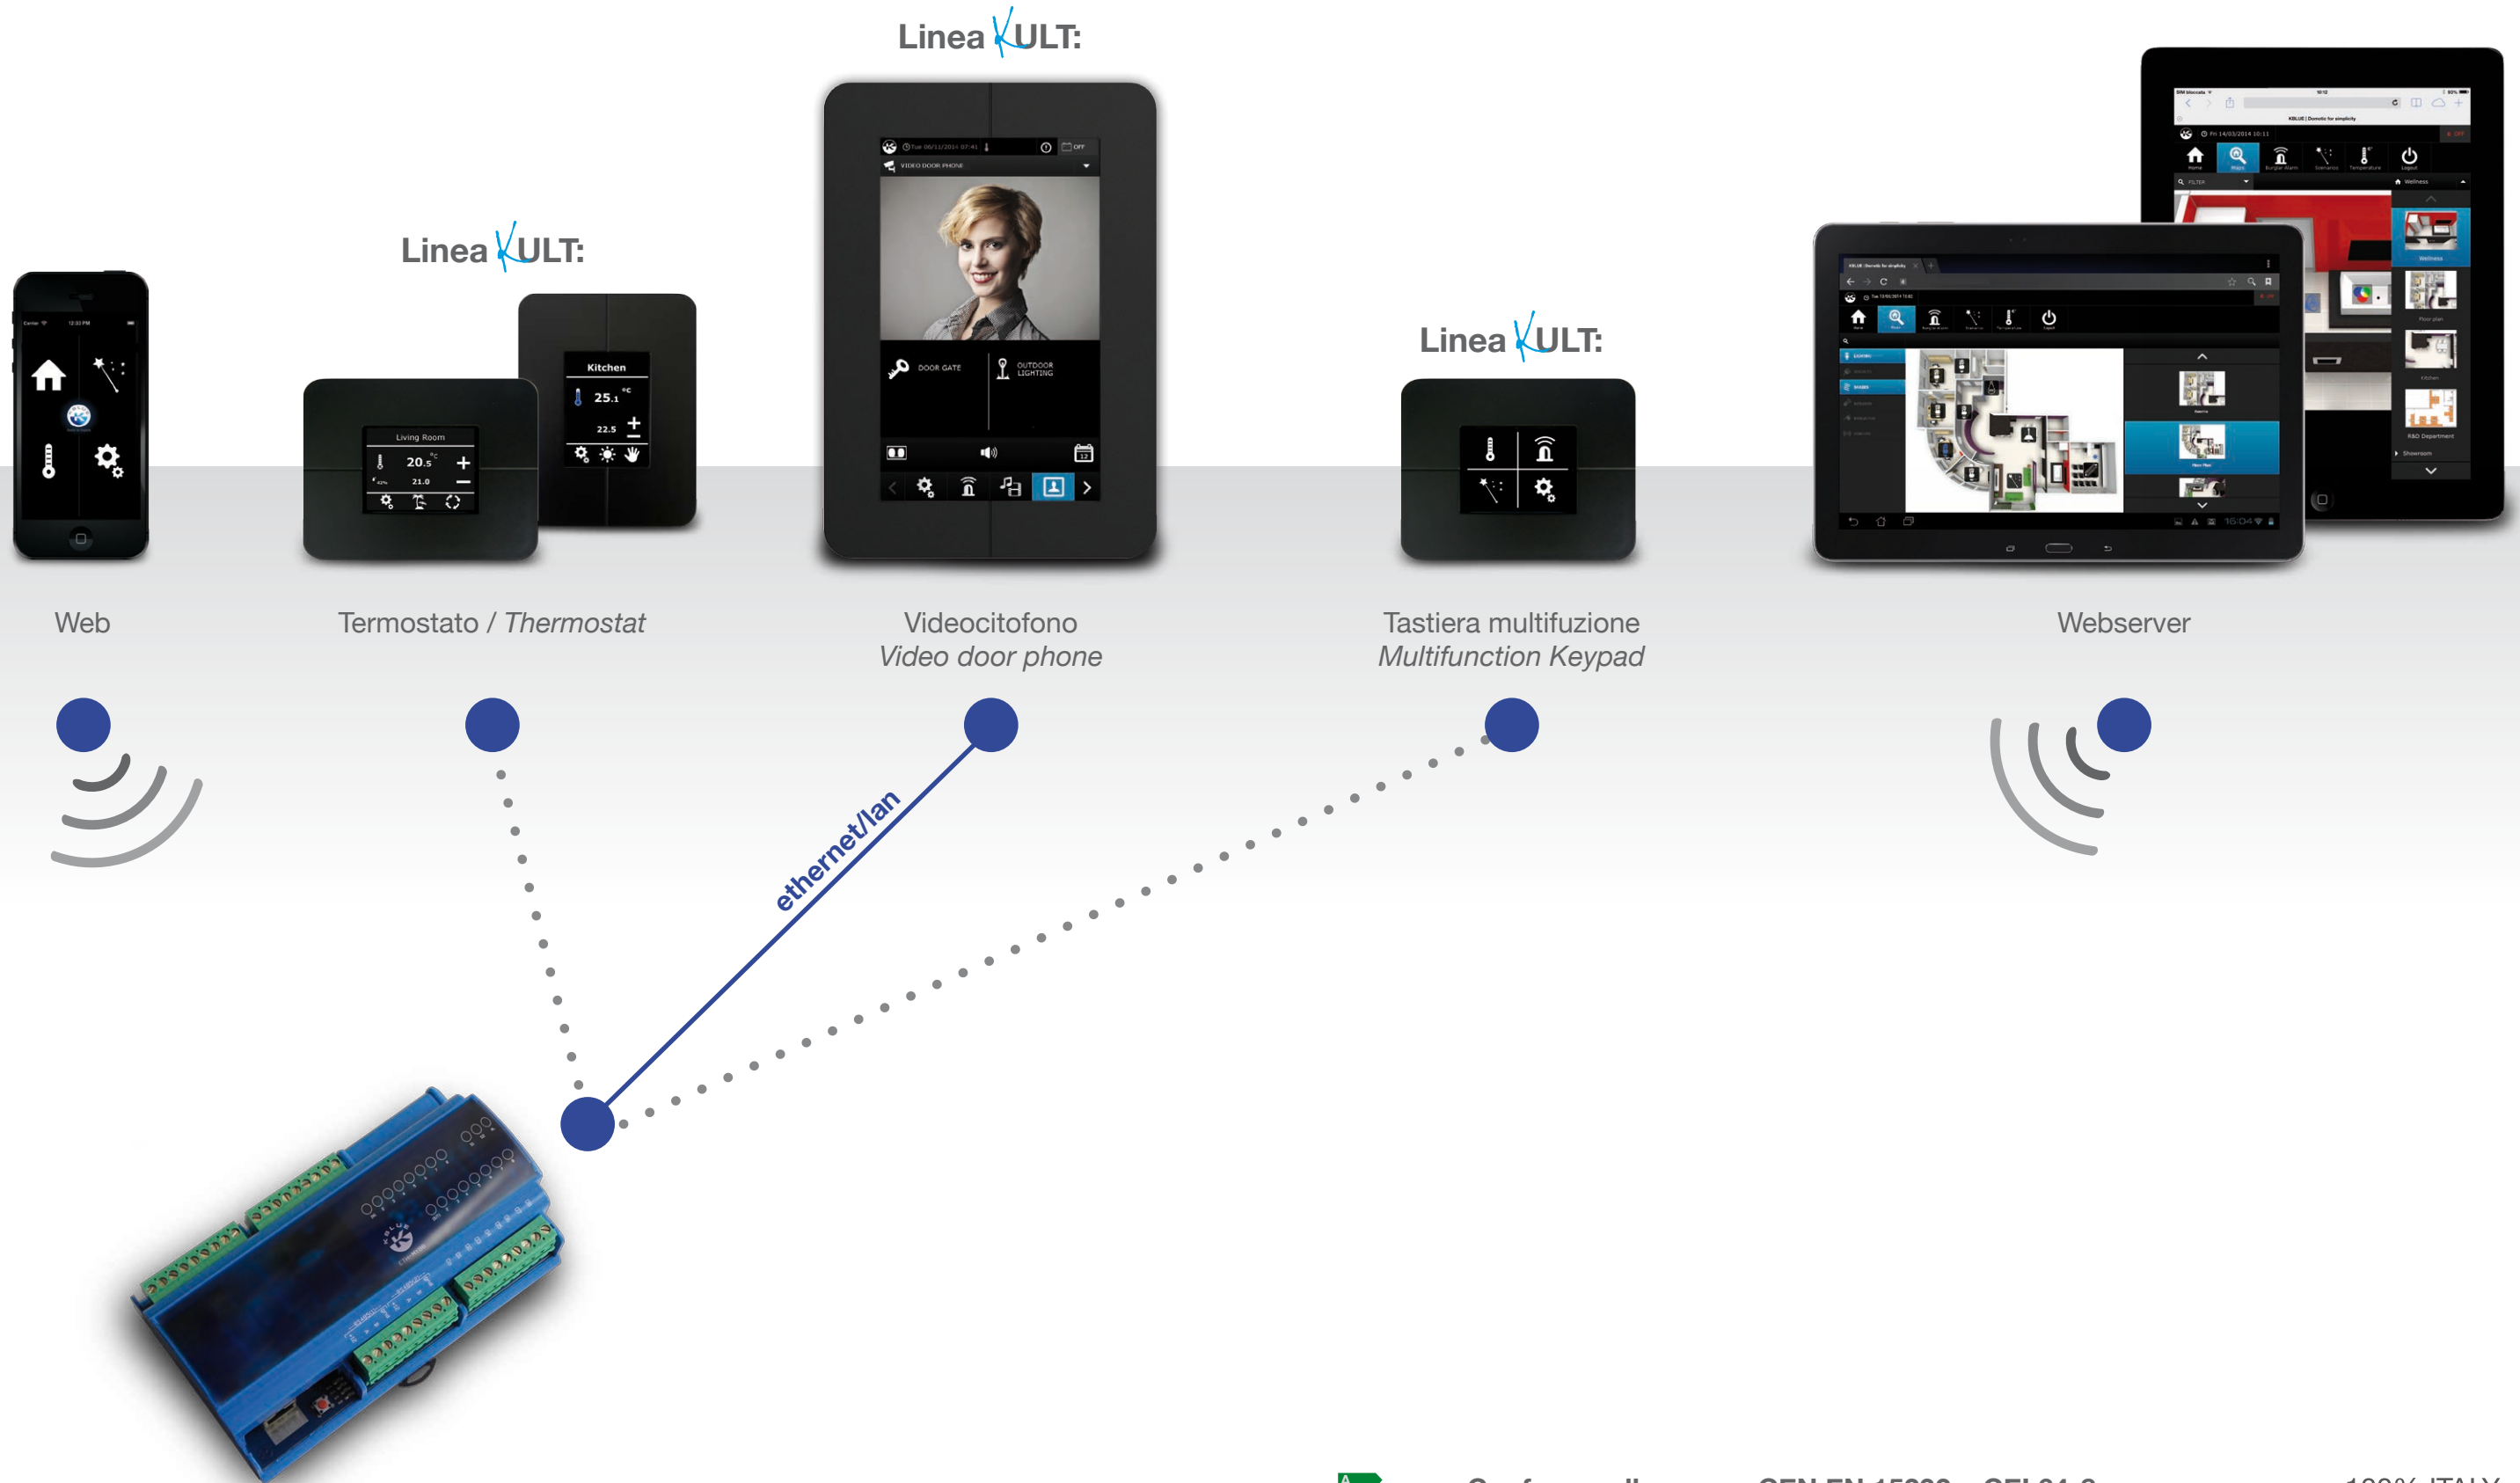

KBLUE presenta **KULT:**

Una nuova gamma di interfacce utente e applicazioni web per il controllo dell'abitazione dal design innovativo, con una grafica molto intuitiva e dalle prestazioni di riferimento nella categoria. Una famiglia di prodotti per supervisionare l'intero sistema domotico ETH ovunque ci si trovi. **KULT** è una linea pulita che richiama ai concetti di semplicità e facilità d'uso, che da sempre contraddistinguono le soluzioni domotiche KBLUE per rendere la casa davvero a portata di tutti!

KBLUE introduces **KULT:**

A new line of touch interfaces and web applications for the control of your home featuring stunning design, intuitive graphic controls and top-level performance in the category. A brand new product family to easily monitor and control the whole ETH home automation system from wherever you are!

Illuminazione
Lighting

Sicurezza, videosorveglianza e controllo accessi
Security, video surveillance and access control

Riscaldamento e climatizzazione
Heating and air conditioning

Risparmio energetico
Energy saving

Automazioni
Shades

Videocitofonia e Diffusione audio-video
Video door phone and Audio-video distribution

KBLUE, domotic for simplicity

Conforme alle norme CEN EN 15232 e CEI 64-8.
CEN EN 15232/CEI 64-8 compliant.