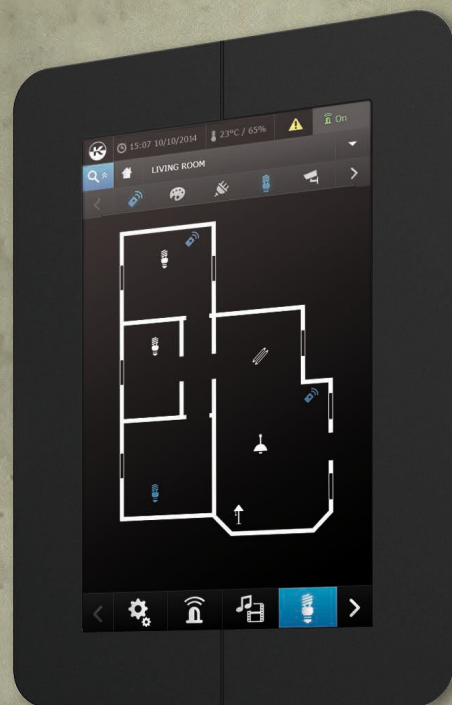

KBLUE presenta **KULT:**

Una nuova gamma di interfacce utente e applicazioni web per il controllo dell'abitazione dal design innovativo, con una grafica molto intuitiva e dalle prestazioni di riferimento nella categoria. Una famiglia di prodotti per supervisionare l'intero sistema domotico ETH ovunque ci si trovi. **KULT** è una linea pulita che richiama ai concetti di semplicità e facilità d'uso, che da sempre contraddistinguono le soluzioni domotiche KBLUE per rendere la casa davvero a portata di tutti!

KBLUE introduces **KULT:**

A new line of touch interfaces and web applications for the control of your home featuring stunning design, intuitive graphic controls and top-level performance in the category. A brand new product family to easily monitor and control the whole ETH home automation system from wherever you are!